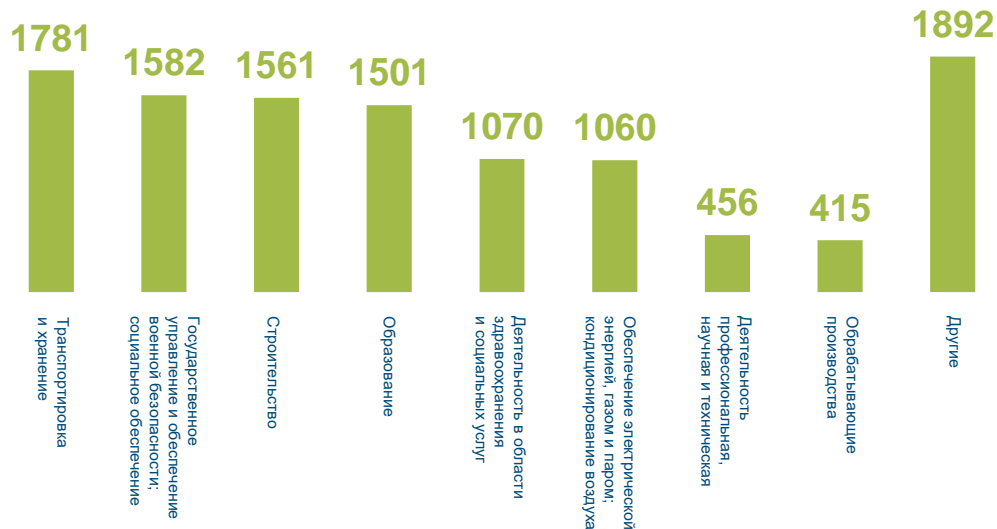

День города Лабитнанги

В 2023 году городу Лабитнанги исполняется 155 лет!

Площадь

на 1 января 2023 года

147,2
км²

Население

на 1 января 2023 года

31,0

тыс. человек

Среднесписочная численность работников в организациях

в январе-декабре 2022 года, человек

Оборот организаций

в 2022 году

- Транспортировка и хранение
- Торговля оптовая и розничная
- Обеспечение электрической энергией, газом и паром; кондиционирование воздуха
- Деятельность профессиональная, научная и техническая
- Другие

274
человека

Естественный прирост

в 2022 году

51
человек