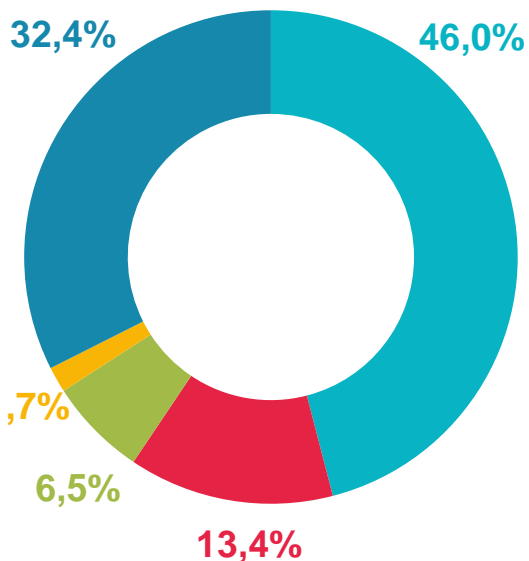

День города Лабитнанги

В 2023 году городу Лабитнанги исполняется 155 лет!

Площадь

на 1 января 2023 года

147,2
км²

Население

на 1 января 2023 года

31,0

тыс. человек

Среднесписочная численность работников в организациях

в январе-декабре 2022 года, человек

Оборот организаций

в 2022 году

- Транспортировка и хранение
- Торговля оптовая и розничная
- Обеспечение электрической энергией, газом и паром; кондиционирование воздуха
- Деятельность профессиональная, научная и техническая
- Другие

274
человека

Естественный прирост

в 2022 году

51
человек